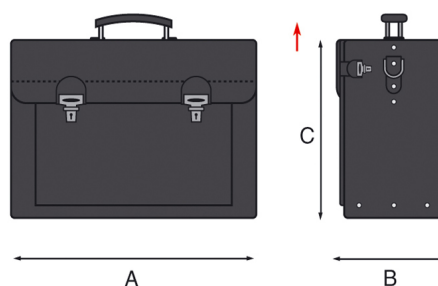

Caratteristiche

- tasca esterna porta documenti
- frontalino ribaltabile con tenuta apertura a 90° per un facile accesso
- 2 pannelli PSS™; per alloggiamento di utensili di medie e grandi dimensioni
- cinghia per il trasporto a spalla

Versioni

- BCP 01
- BCP 01 PSS
- BCP 02
- BCP 02 PSS
- BCP 03
- BCP 03 PSS

EAN

8024482004518

Specifiche tecniche	A	B	C	D	E
mm dimensioni interne	400	160	260	0	0
Peso Kg 4,50					
inc dimensioni interne	15 3/4	6 5/16	10 1/4	0	0
Peso lbs 9.92					