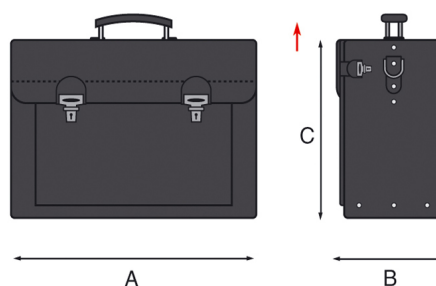

### Caratteristiche

- tasca esterna porta documenti
- frontalino ribaltabile con tenuta apertura a 90° per un facile accesso
- 2 pannelli PSS®; per alloggiamento di utensili di medie e grandi dimensioni
- cinghia per il trasporto a spalla

### Versioni

- BCP 01
- BCP 01 PSS
- BCP 02
- BCP 02 PSS
- BCP 03
- BCP 03 PSS

### EAN

8024482004518

Specifiche tecniche	A	B	C	D	E
mm dimensioni interne	400	160	260	0	0
Peso Kg 4,50					
inc dimensioni interne	15 3/4	6 5/16	10 1/4	0	0
Peso lbs 9.92					