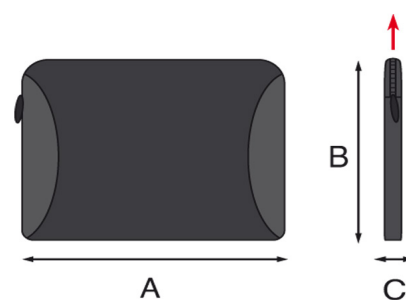

ENVELOPE 13

Funda para PC portatil

Características generales

Acabado

Funda para portatil 13" / 13.3"

Versiones

ENVELOPE 13

ENVELOPE 15

EAN

8024482181073

| Datos técnicos | A | B | C | D | E |
|------------------------|---------------|--------|---------|---|---|
| mm medidas interiores | 355 | 30 | 250 | 0 | 0 |
| | Peso Kg 0,14 | | | | |
| inc medidas interiores | 14 | 1 3/16 | 9 13/16 | 0 | 0 |
| | Peso lbs 0.30 | | | | |