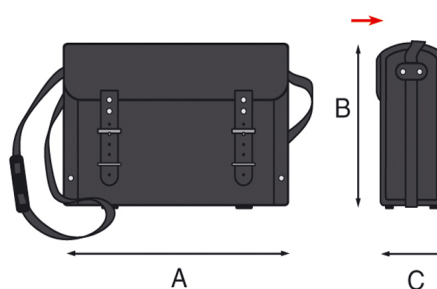

BCE 139

Bolsa portaherramientas de cuero genuino

Características generales

- Cinta para el hombro
- Cierres metálicos tipo hebilla
- Interior equipado con panel removible portaherramientas con elásticos

Acabado

- Panel portaherramientas interno extraíble

Versiones

- BCE 137
- BCE 138
- BCE 139
- BCE 140

EAN

8024482004587

Datos técnicos	A	B	C	D	E
mm medidas interiores	350	235	110	0	0
	Peso Kg 1,20				
inc medidas interiores	13 3/4	9 1/4	4 5/16	0	0
	Peso lbs 2.64				